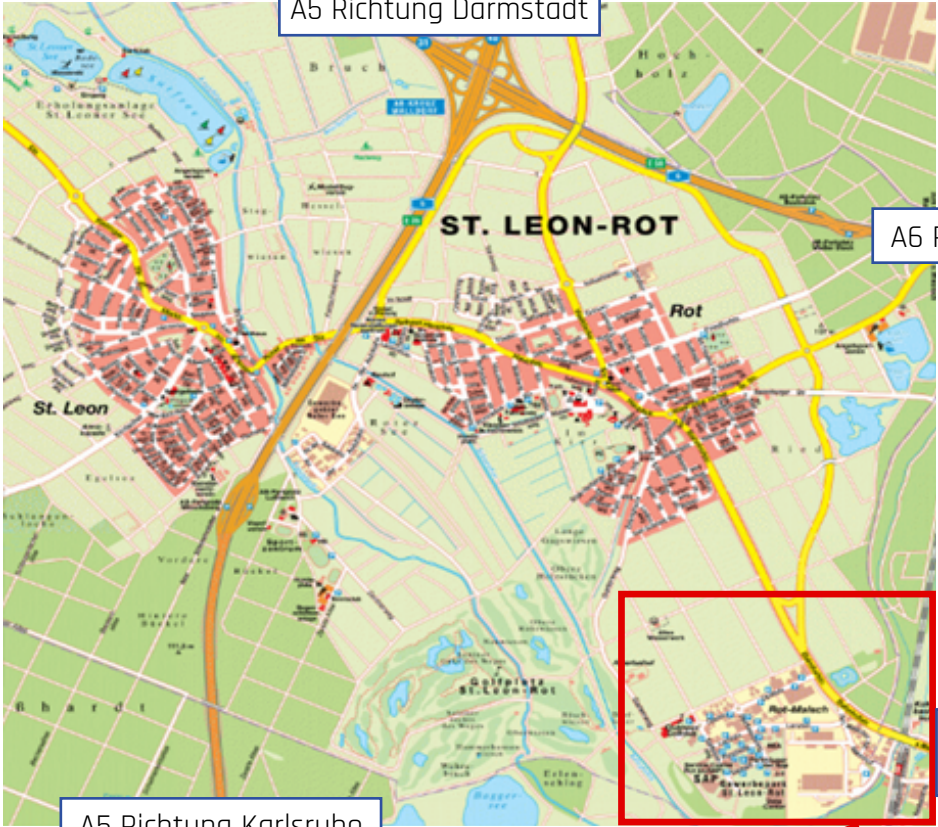

# SO FINDEN SIE UNS

A5 Richtung Darmstadt

A6 Richtung Heilbronn

A5 Richtung Karlsruhe

Richtung Bad Schönborn / Malsch

# SO FINDEN SIE UNS

Wir freuen uns auf Ihren Besuch und wünschen Ihnen eine gute Anreise!

**MA micro automation GmbH**  
Opelstraße 1  
D-68789 St. Leon-Rot

Telefon +49 6227 3412-0  
Fax +49 6227 3412-990

info@micro-automation.com  
www.micro-automation.de

**Lieferadresse**  
Lanzstraße 2  
Tor A  
D-68789 St. Leon-Rot

**Lieferanmeldungen**  
Logistic@micro-automation.com

**Anlieferungszeiten**  
Montag bis Donnerstag  
07:00 Uhr - 8:30 Uhr  
09:00 Uhr - 11:30 Uhr  
12:30 Uhr - 16:00 Uhr