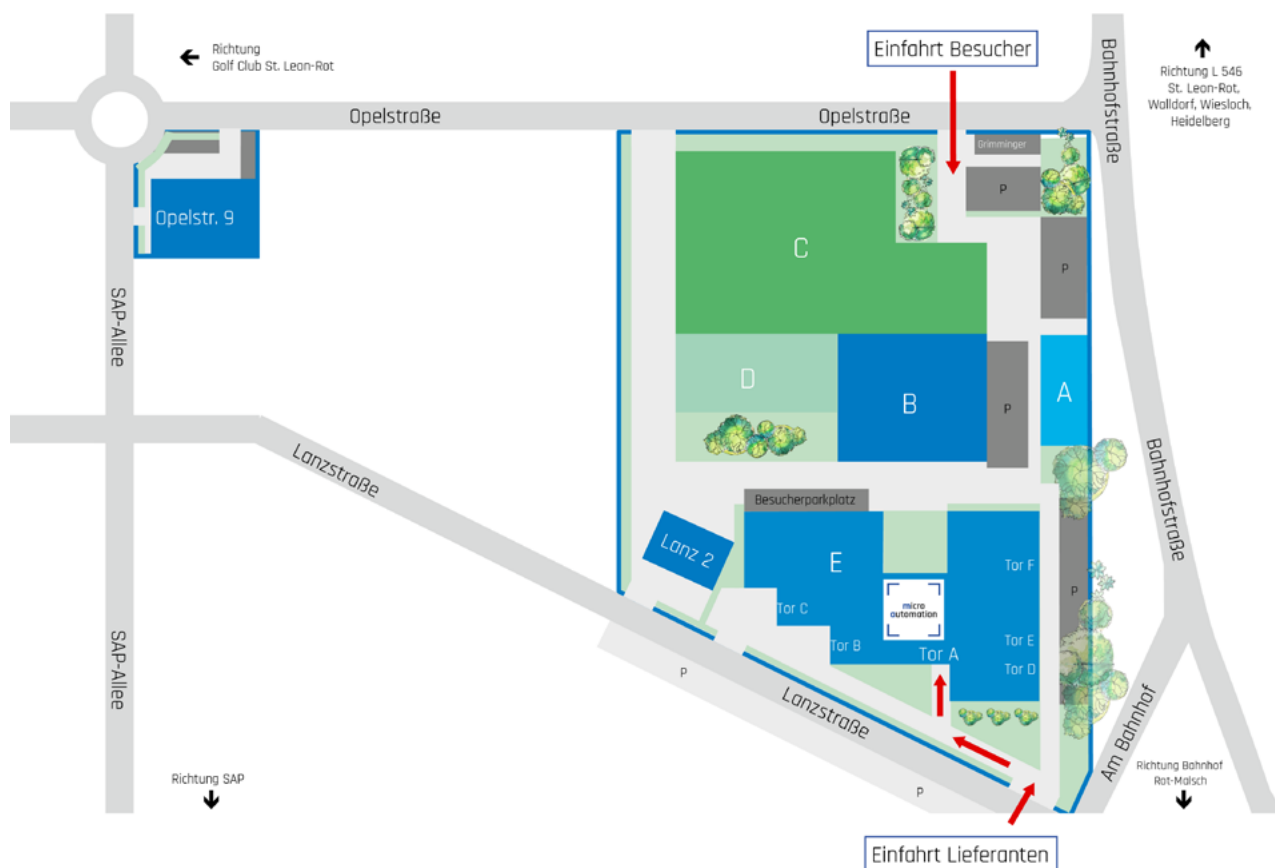

SO FINDEN SIE UNS

Wir freuen uns auf Ihren Besuch und wünschen Ihnen eine gute Anreise!

MA micro automation GmbH
Opelstraße 1
D-68789 St. Leon-Rot

Telefon +49 6227 3412-0
Fax +49 6227 3412-990

info@micro-automation.com
www.micro-automation.de

Lieferadresse
Lanzstraße 2
Tor A
D-68789 St. Leon-Rot

Lieferanmeldungen
Logistic@micro-automation.com

Anlieferungszeiten
Montag bis Donnerstag
07:00 Uhr - 8:30 Uhr
09:00 Uhr - 11:30 Uhr
12:30 Uhr - 16:00 Uhr

Freitag
07:00 Uhr - 8:30 Uhr
09:00 Uhr - 11:30 Uhr
12:30 Uhr - 15:00 Uhr