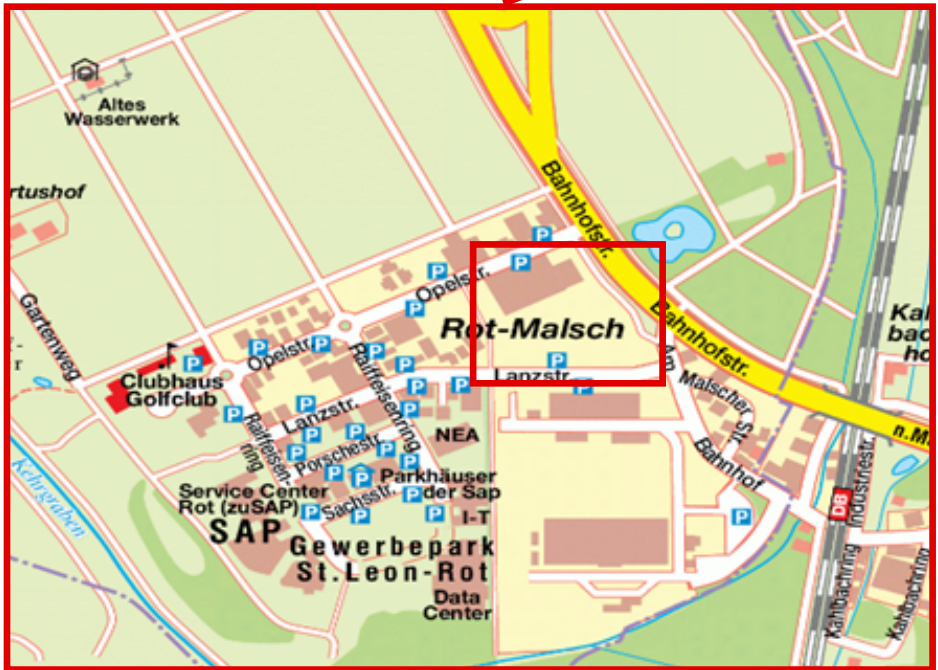

# SO FINDEN SIE UNS

A5 Richtung Darmstadt

A6 Richtung Heilbronn

A5 Richtung Karlsruhe

Richtung Bad Schönborn / Malsch

# SO FINDEN SIE UNS

Wir freuen uns auf Ihren Besuch und wünschen Ihnen eine gute Anreise!

**MA micro automation GmbH**  
Opelstraße 1  
D-68789 St. Leon-Rot

Telefon +49 6227 3412-0  
Fax +49 6227 3412-990

info@micro-automation.com  
www.micro-automation.de

**Lieferadresse**  
Lanzstraße 2  
Tor A  
D-68789 St. Leon-Rot

**Lieferanmeldungen**  
Logistic@micro-automation.com

**Anlieferungszeiten**  
Montag bis Donnerstag  
07:00 Uhr - 8:30 Uhr  
09:00 Uhr - 11:30 Uhr  
12:30 Uhr - 16:00 Uhr